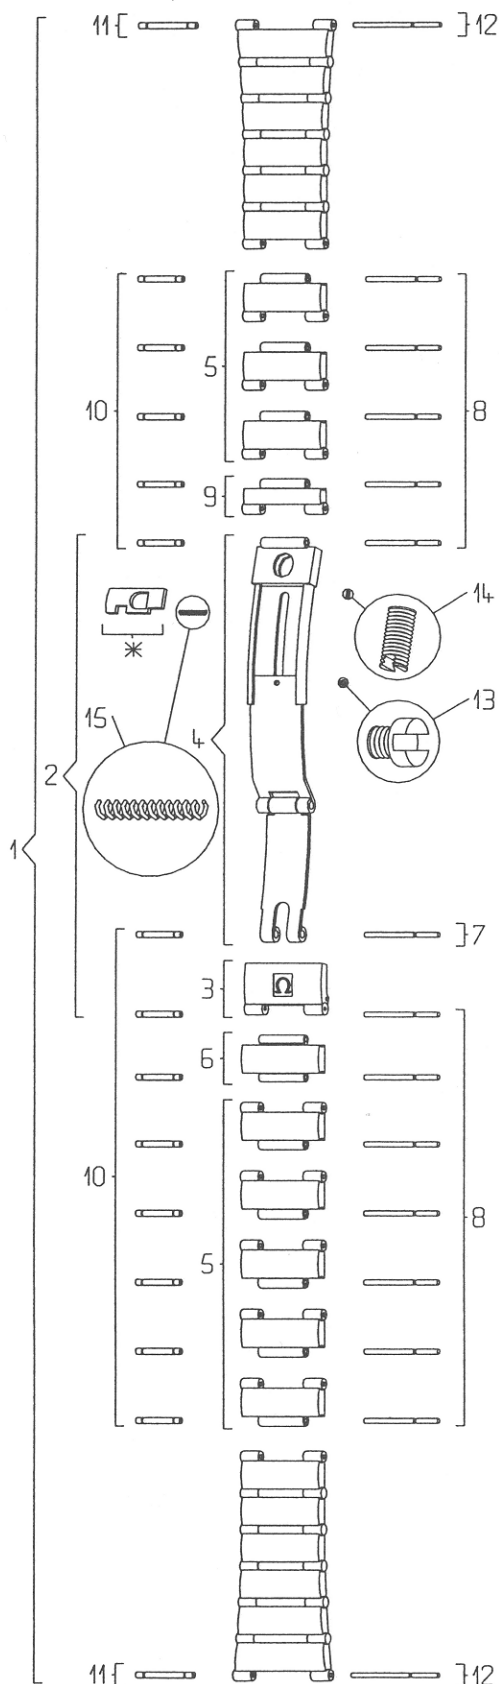

## CONSTELLATION DE 1551 / 861

### Pièces de rechange / Ersatzteile Spare parts / Piezas de recambio

N°	Désignation / Beschreibung Designation / Designación	Ref.
1	Bracelet complet / Armband komplett Complete bracelet / Brazalete completo	020 DE 1551/861
2	Fermeur complet / Verschluss komplett Complete clasp / Cierre completo	117 DE 1551/861
3	Couvercle du fermeur / Verschlussdeckel Clasp cover / Tapa del cierre	116 DB 1551
4	Glissière / Schlitten Slider / Corredera	035 ST 1551/861
5	Maillon amovible / Verlängerungsglied Removable link / Eslabón desmontable	114 DE 1551
6	Maillon de couvercle / Verlängerungsglied für Verschlussdeckel / Cover link / Eslabón de la tapa del cierre	118 ST 1551
7	Goupille de couvercle / Stift für Verschlussdeckel Cover pin / Pasador de la tapa del cierre	128 ST 9085
8	Goupille de maillon amovible / Stift für Verlängerungsglied / Removable link pin / Pasador de eslabón desmontable	128 ST 9078
9	½ maillon amovible / ½ Verlängerungsglied ½ removable link / ½ eslabón desmontable	115 DE 1551
10	Canon de maillon amovible / Tubusrohr für Verl.-Glied / Removable link tube / Cañón de eslabón desmontable	201 ST 0088
11	Canon d'attache boîte / Tubusrohr für Gehäuseverbindung / Case attaching tube / Cañón de sujeción a la caja	201 ST 0084
12	Goupille d'attache boîte / Stift für Gehäuse- verbindung / Case attaching pin / Pasador de sujeción a la caja	128 ST 9074
13	Vis de fermeur, glissière / Schraube für Schlitten Clasp screw, slider / Tornillo de cierre, corredera	124 ST 2801
14	Vis de fermeur, verrou / Schraube für Riegel Clasp screw, lock / Tornillo de cierre, cerrojo	124 ST 2800
15	Ressort de verrou / Riegelfeder Lock spring / Muelle de cerrojo	085 ST 0058